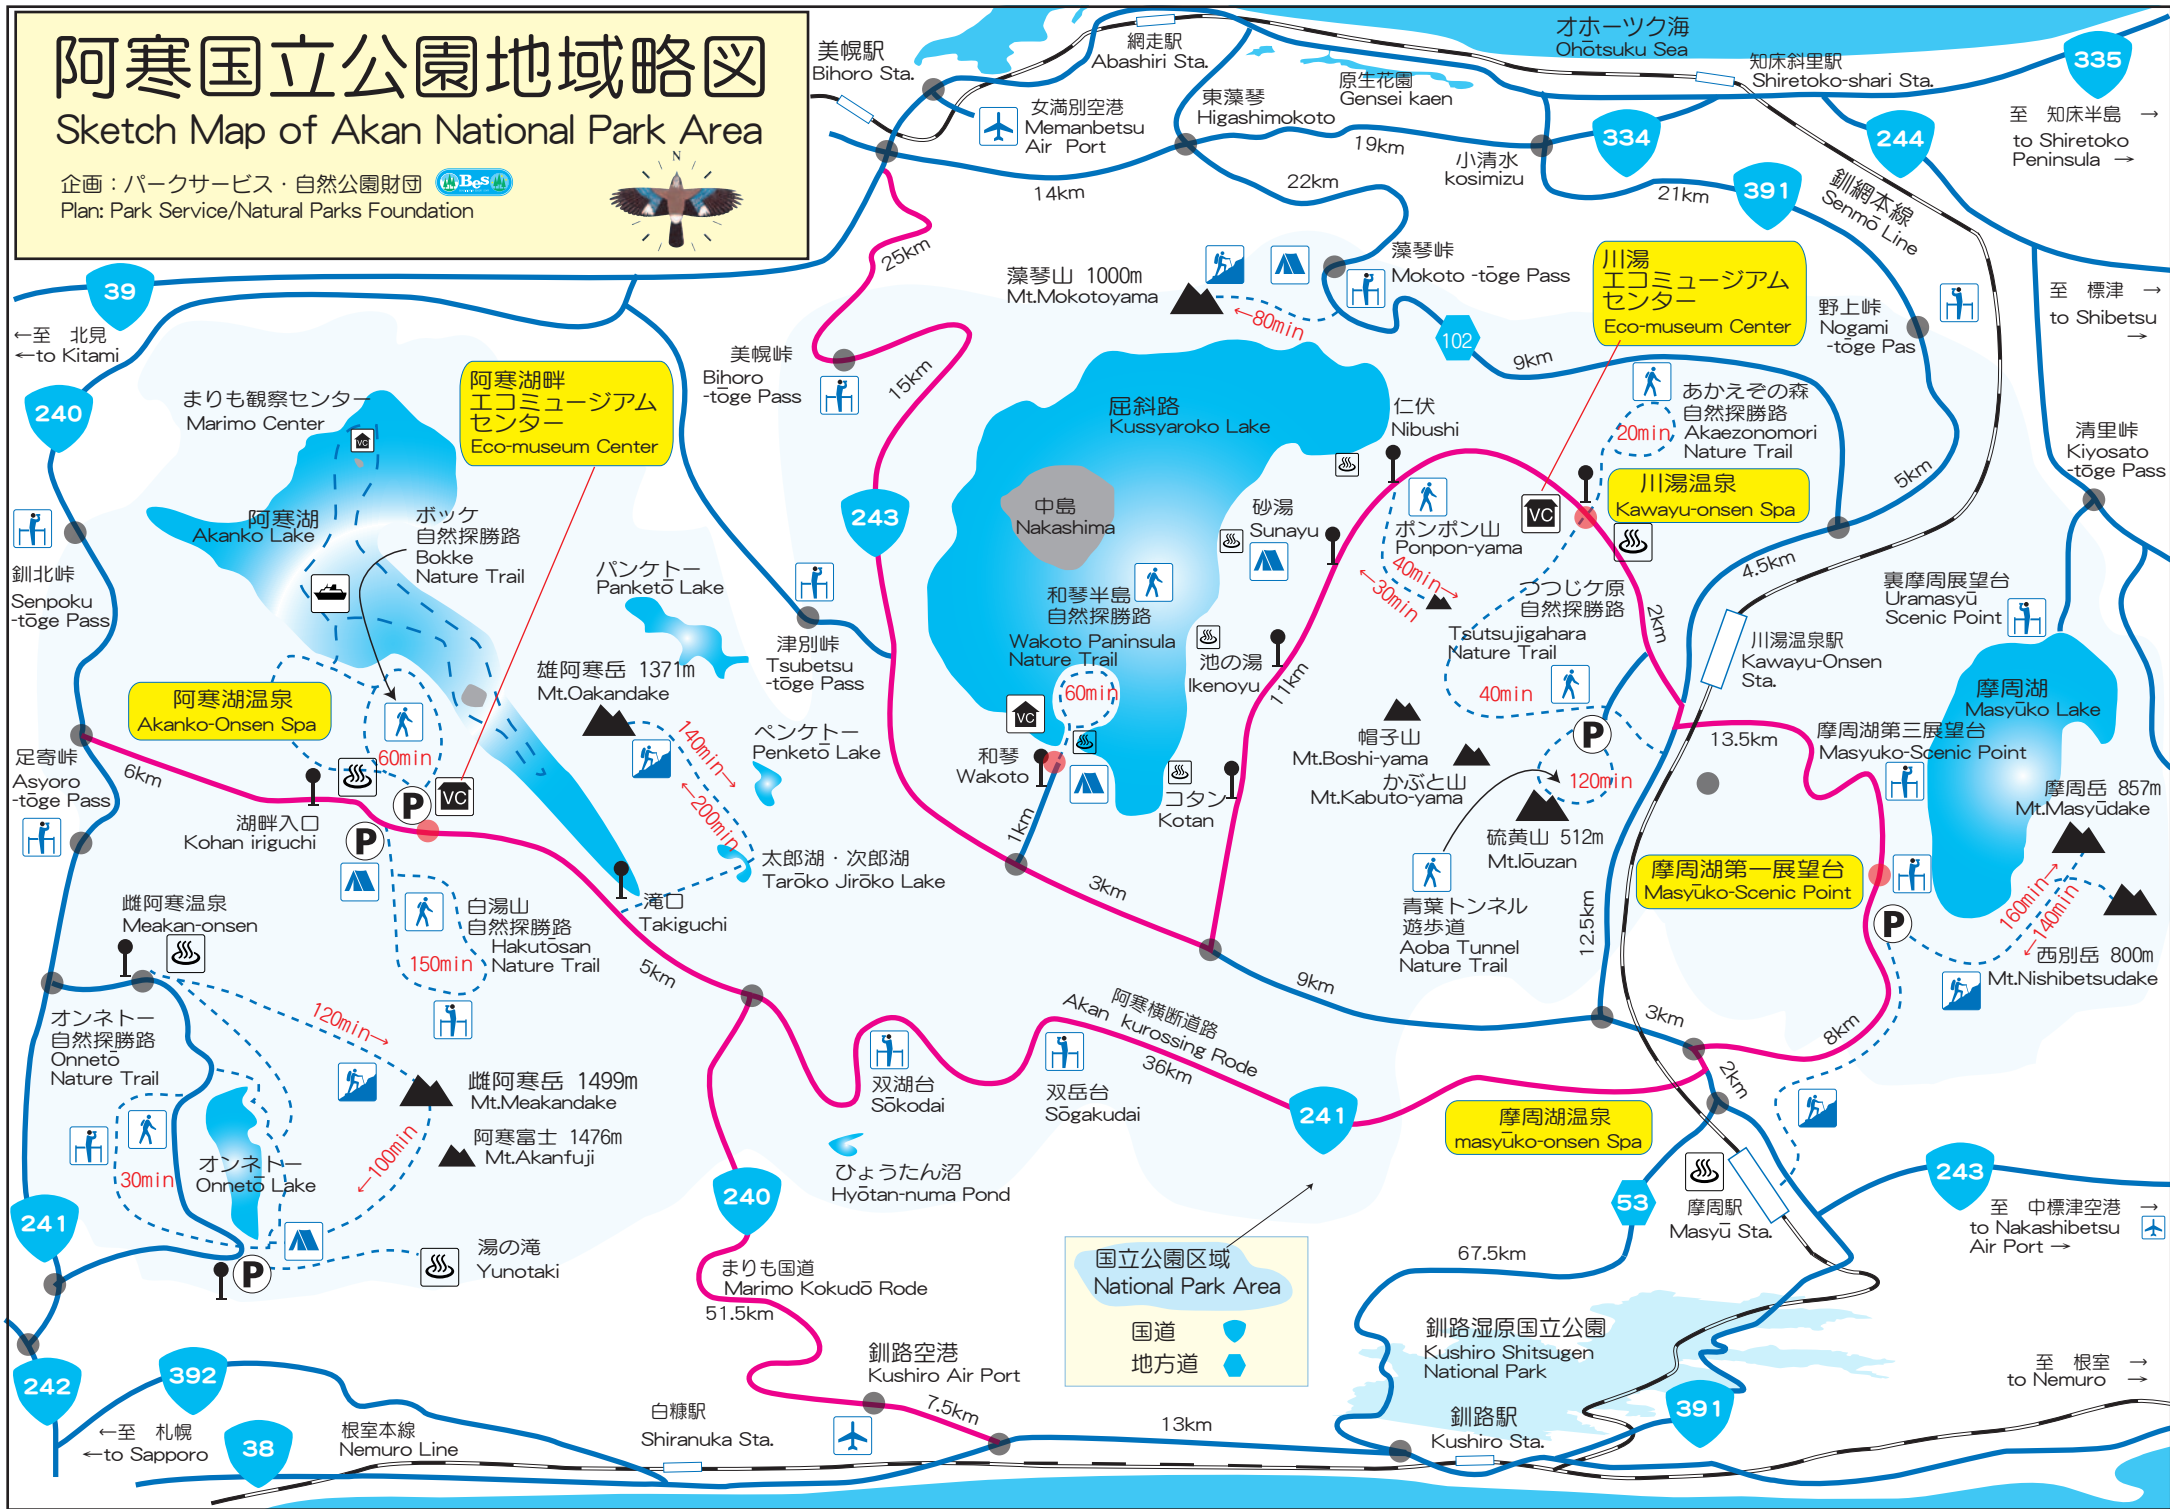

阿寒国立公園地域略図

Sketch Map of Akan National Park Area

企画：パークサービス・自然公園財団 
Plan: Park Service/Natural Parks Foundation

国立公園区域
National Park Area

国道 
地方道 

←至 北見
←to Kitami

←至 札幌
←to Sapporo

至 知床半島 →
to Shiretoko Peninsula →

至 標津 →
to Shibetsu →

至 中標津空港 →
to Nakashibetsu Air Port →

至 根室 →
to Nemuro →