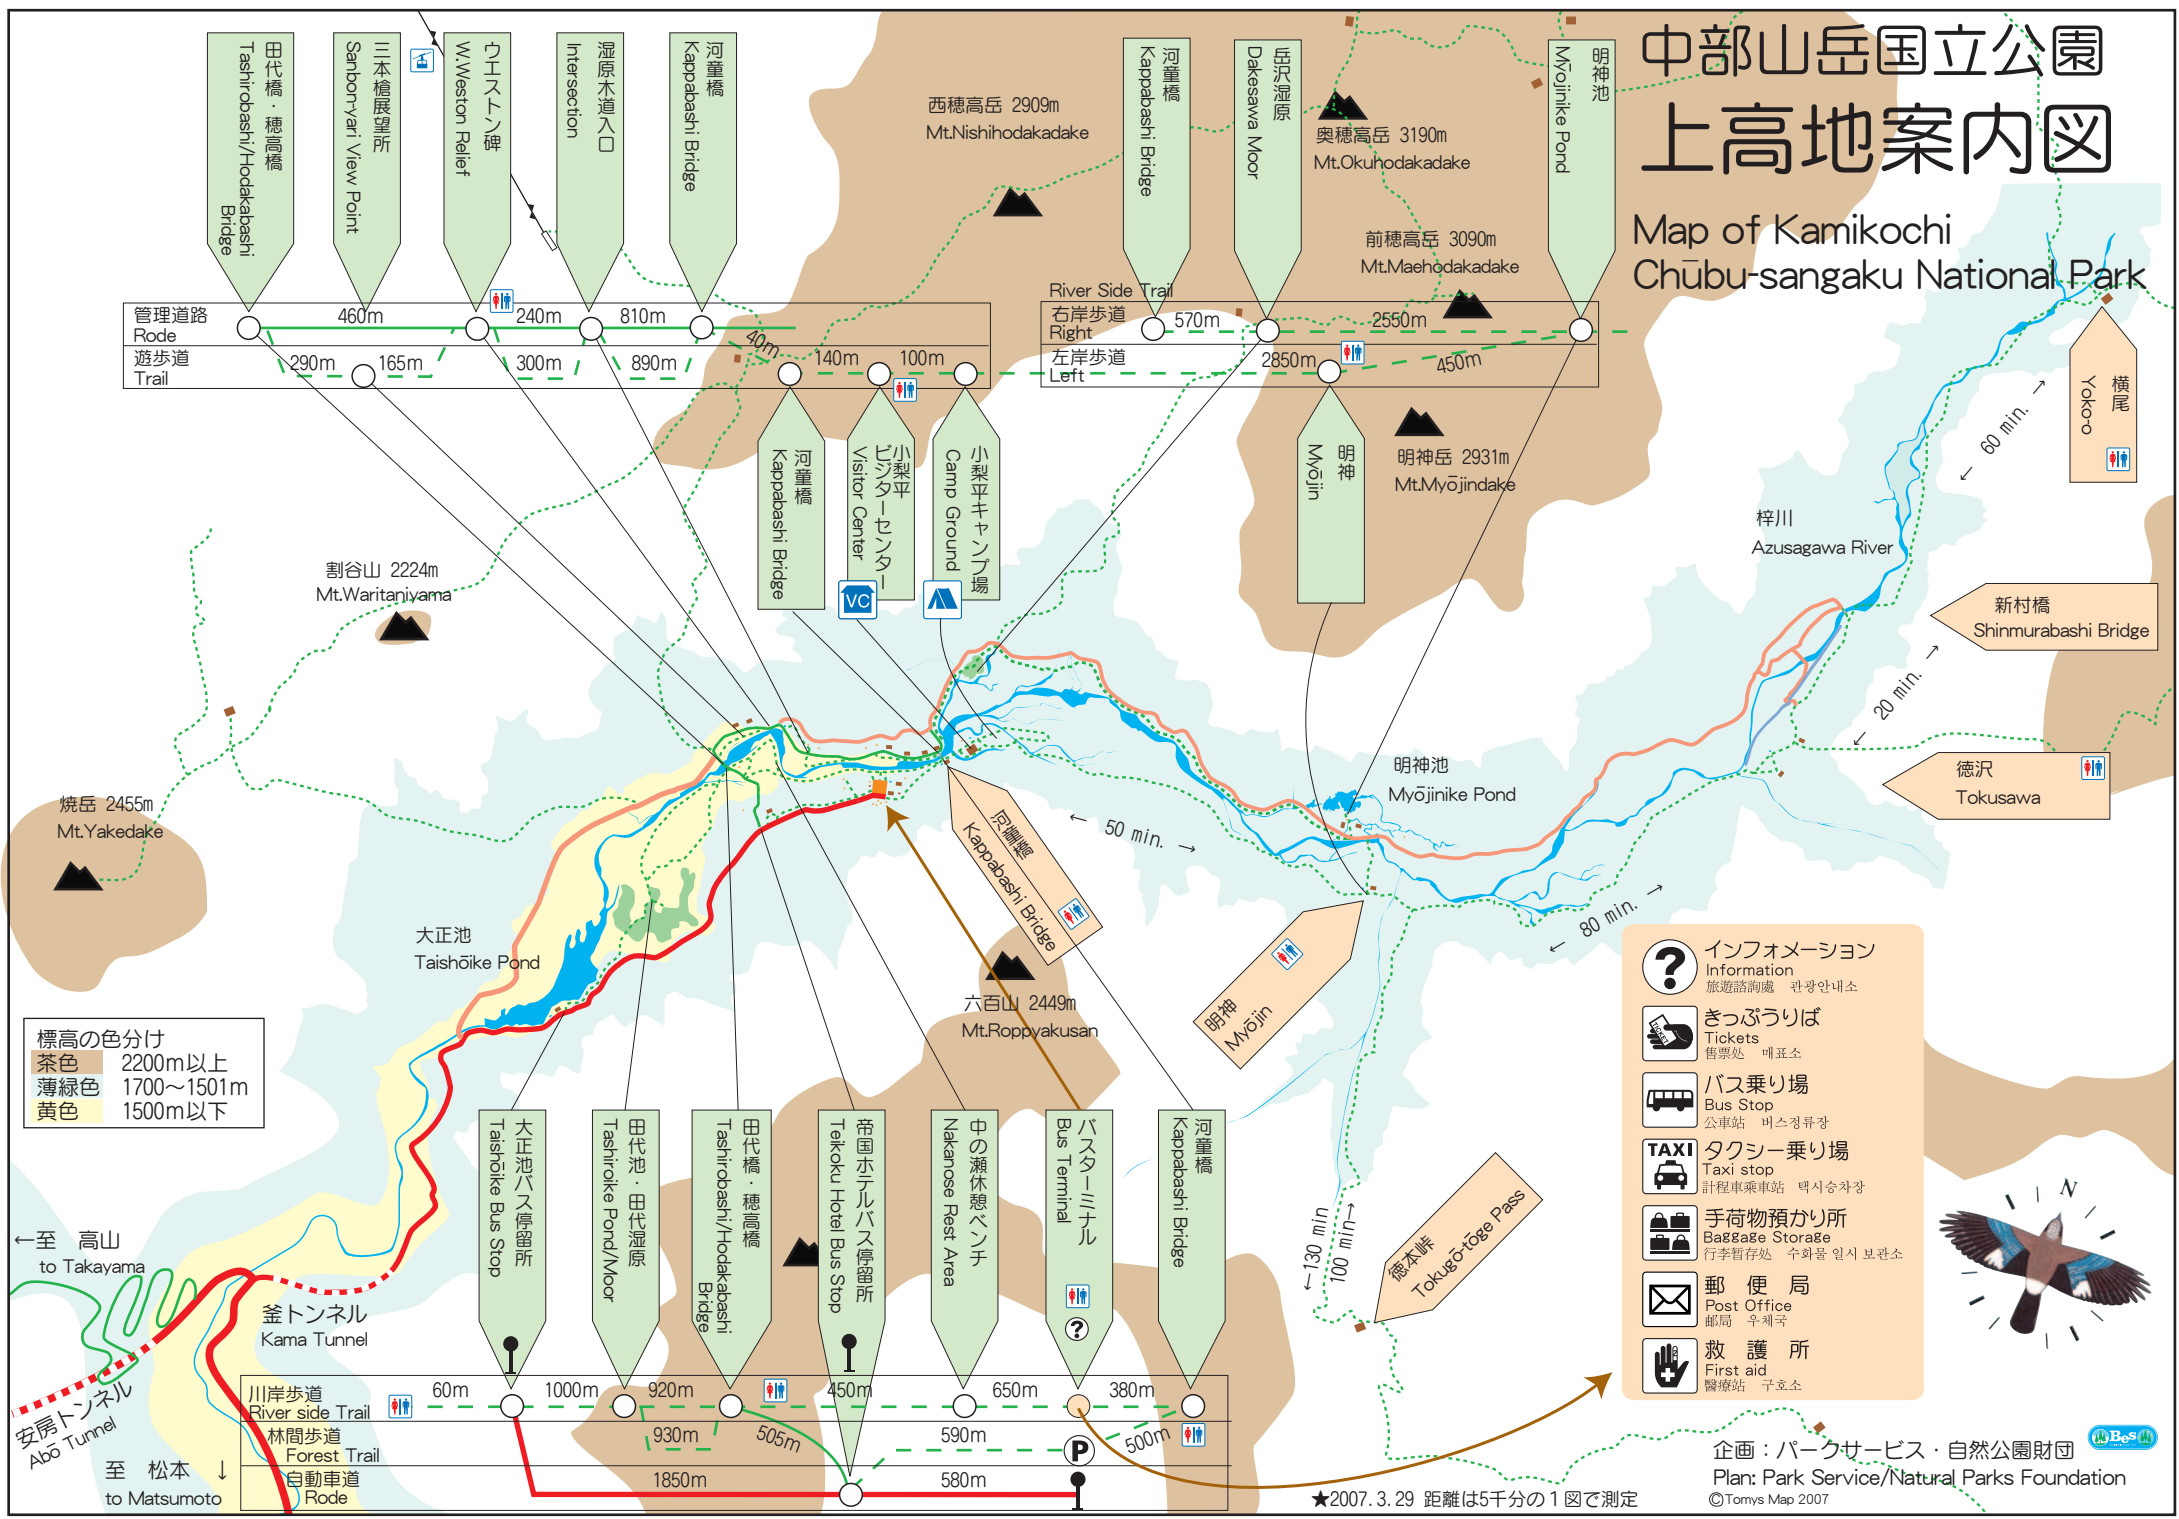

# 中部山岳国立公園 上高地案内図

Map of Kamikochi  
Chūbu-sangaku National Park

標高の色分け  
 茶色 2200m以上  
 薄緑色 1700~1501m  
 黄色 1500m以下

**インフォメーション**  
 Information  
 旅諮詢處 관광안내소

**きっぷうりば**  
 Tickets  
 售票處 매표소

**バス乗り場**  
 Bus Stop  
 公車站 버스정류장

**TAXI**  
 タクシー乗り場  
 Taxi stop  
 計程車乗車場 택시승차장

**手荷物預かり所**  
 Baggage Storage  
 行李暫存處 수화물 일시 보관소

**郵便局**  
 Post Office  
 郵局 우체국

**救護所**  
 First aid  
 醫療站 구급소

企画：パークサービス・自然公園財団  
 Plan: Park Service/Natural Parks Foundation  
 ©Tomys Map 2007

★2007. 3. 29 距離は5千分の1図で測定