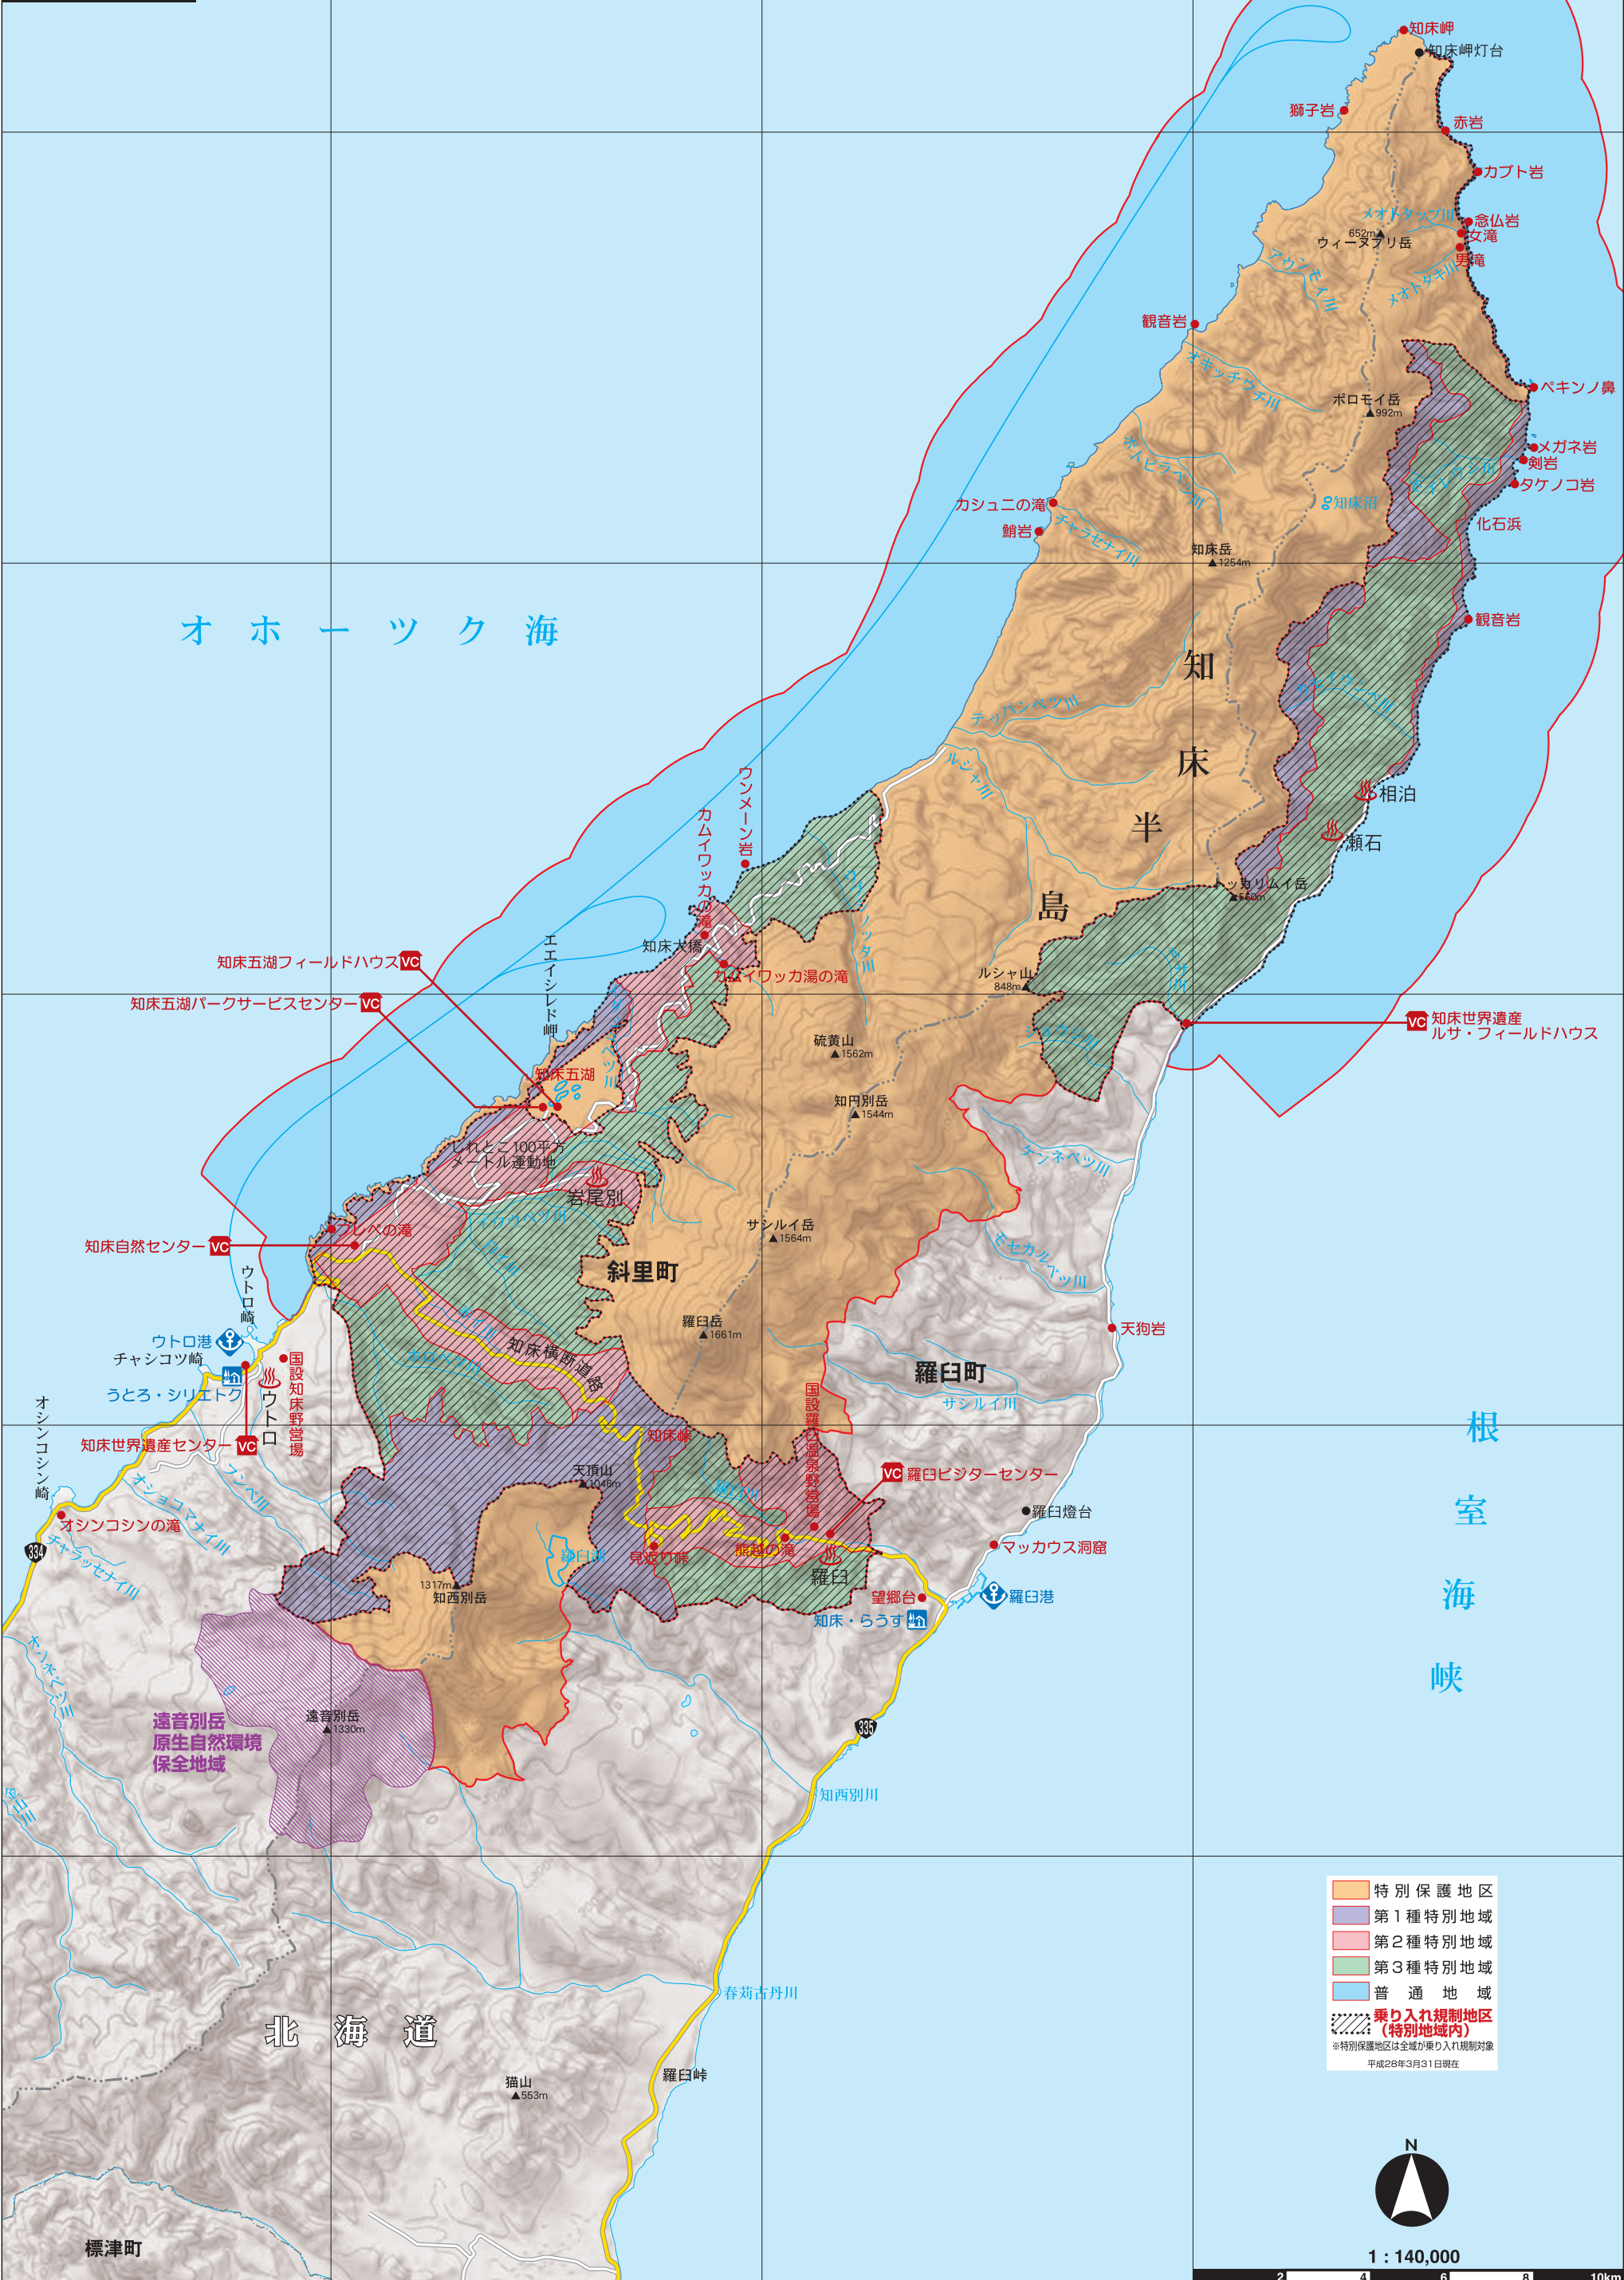

知床国立公園

- 特別保護地区
 - 第1種特別地域
 - 第2種特別地域
 - 第3種特別地域
 - 普通地域
 - 乗り入れ規制地区 (特別地域内)
- ※特別保護地区は全域が乗り入れ規制対象
平成28年3月31日現在

1 : 140,000

2 4 6 8 10km

※詳細な区域確認等に当たっては、担当の環境省自然保護官事務所等に問い合わせ下さい。