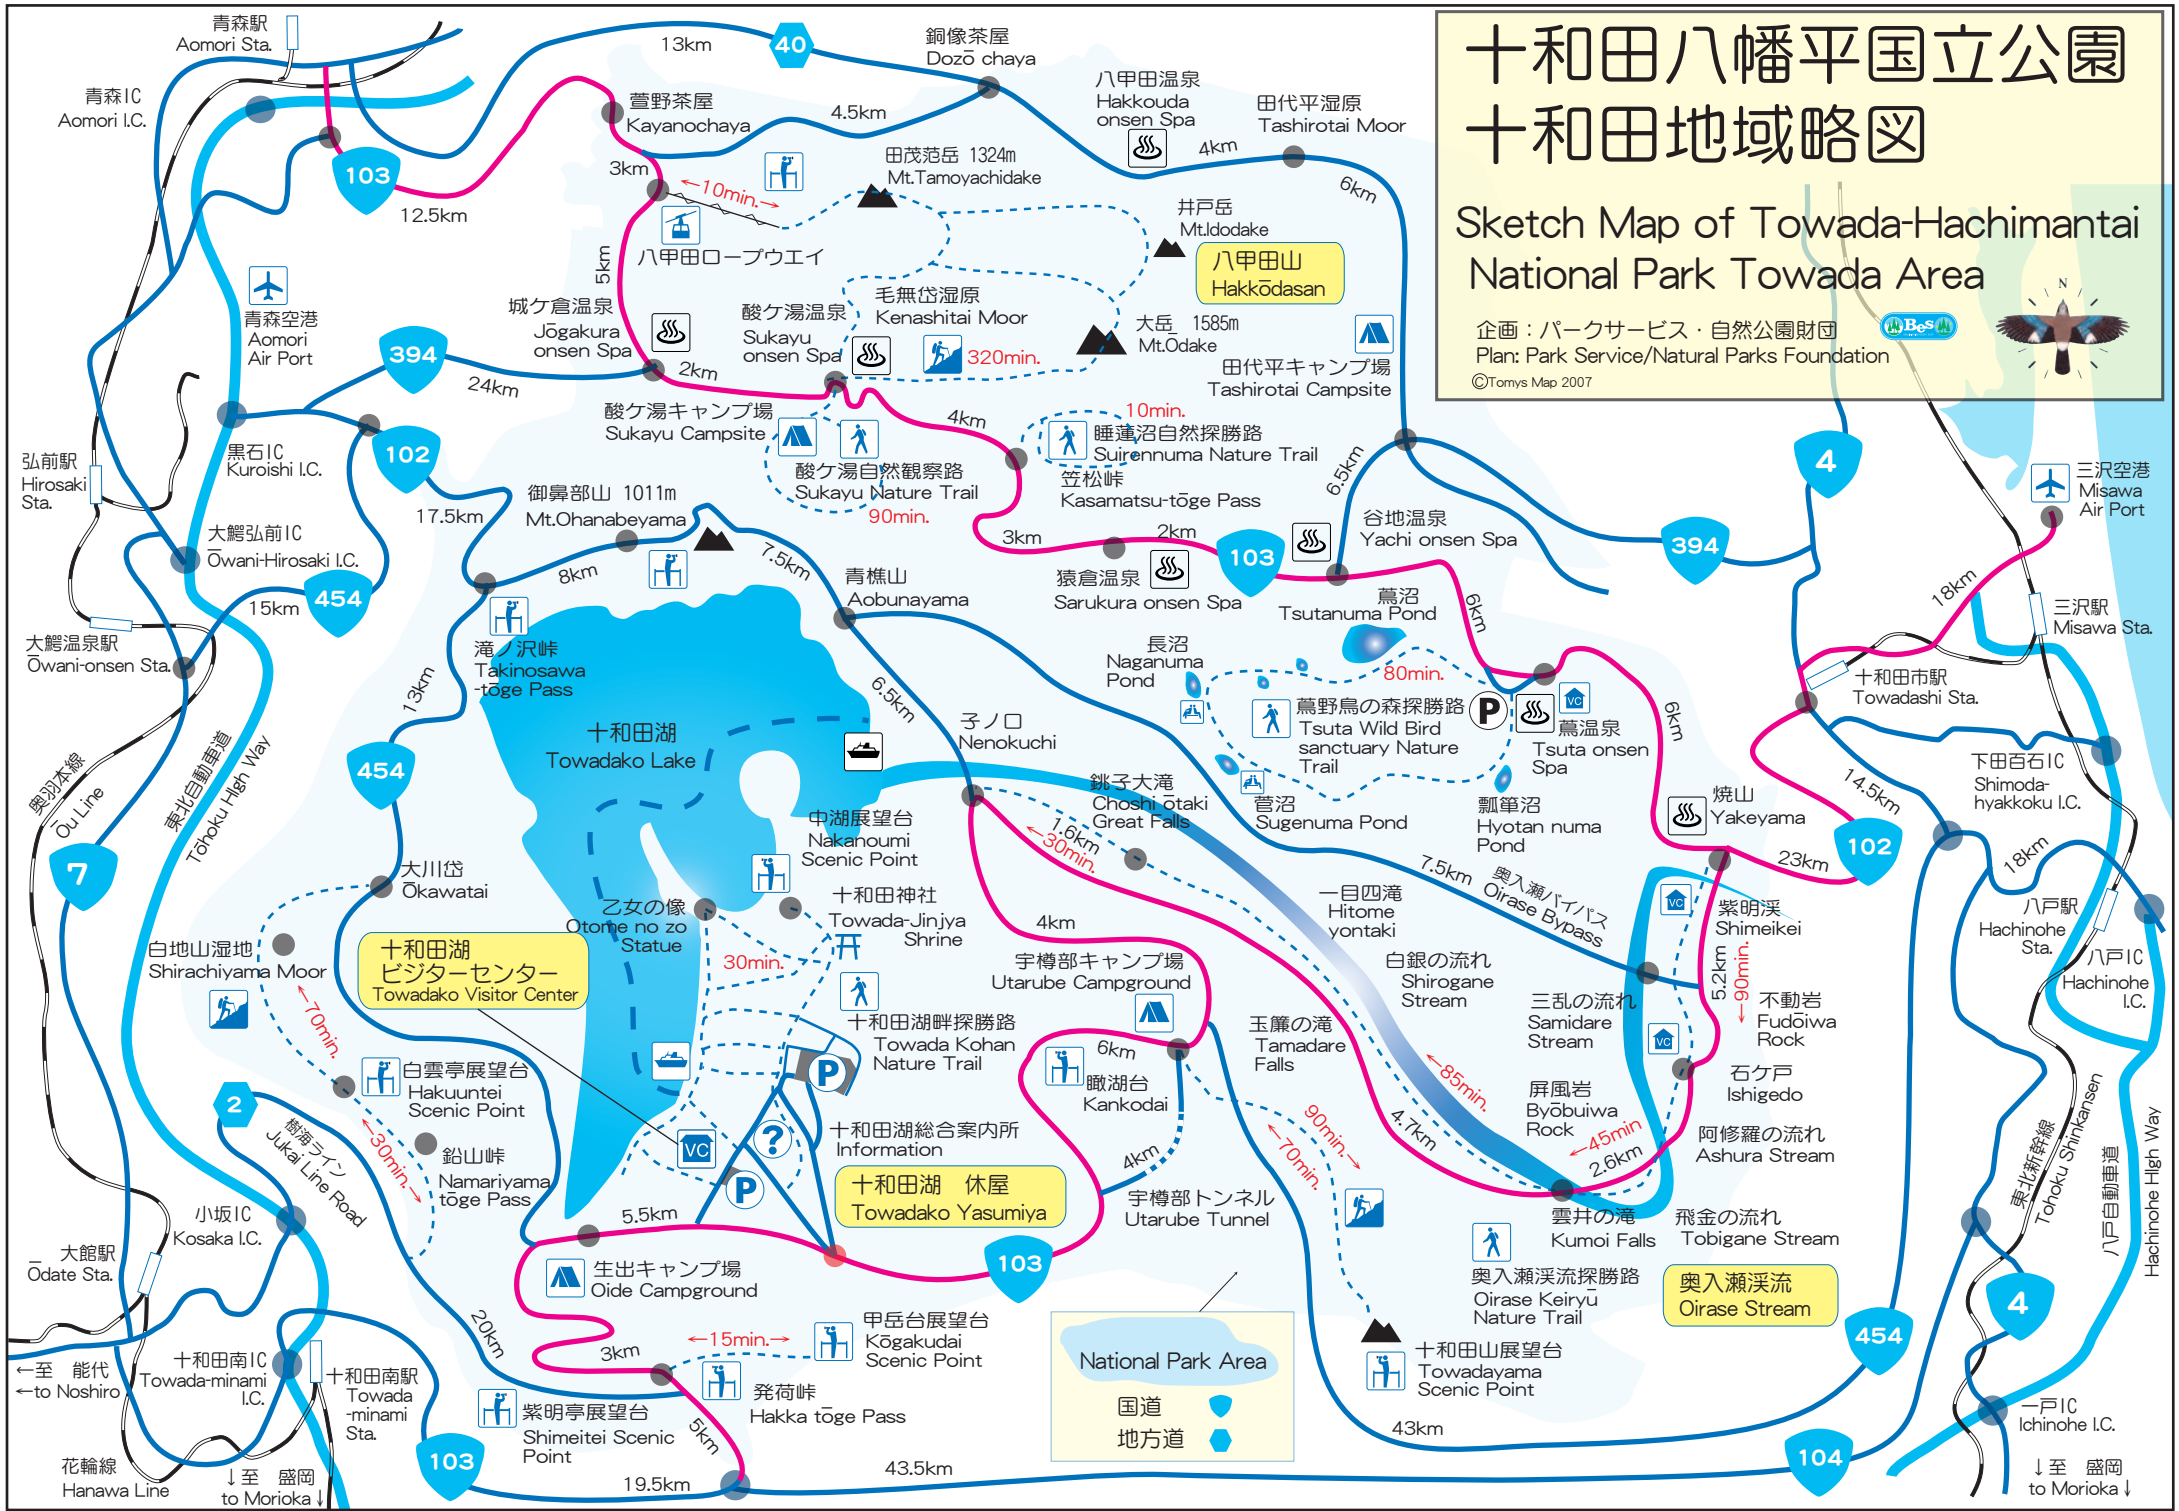

# 十和田八幡平国立公園 十和田地域略図

Sketch Map of Towada-Hachimantai National Park Towada Area

企画：パークサービス・自然公園財団  
Plan: Park Service/Natural Parks Foundation  
©Tomys Map 2007

National Park Area

- 国道 (National Route)
- 地方道 (Prefectural Route)