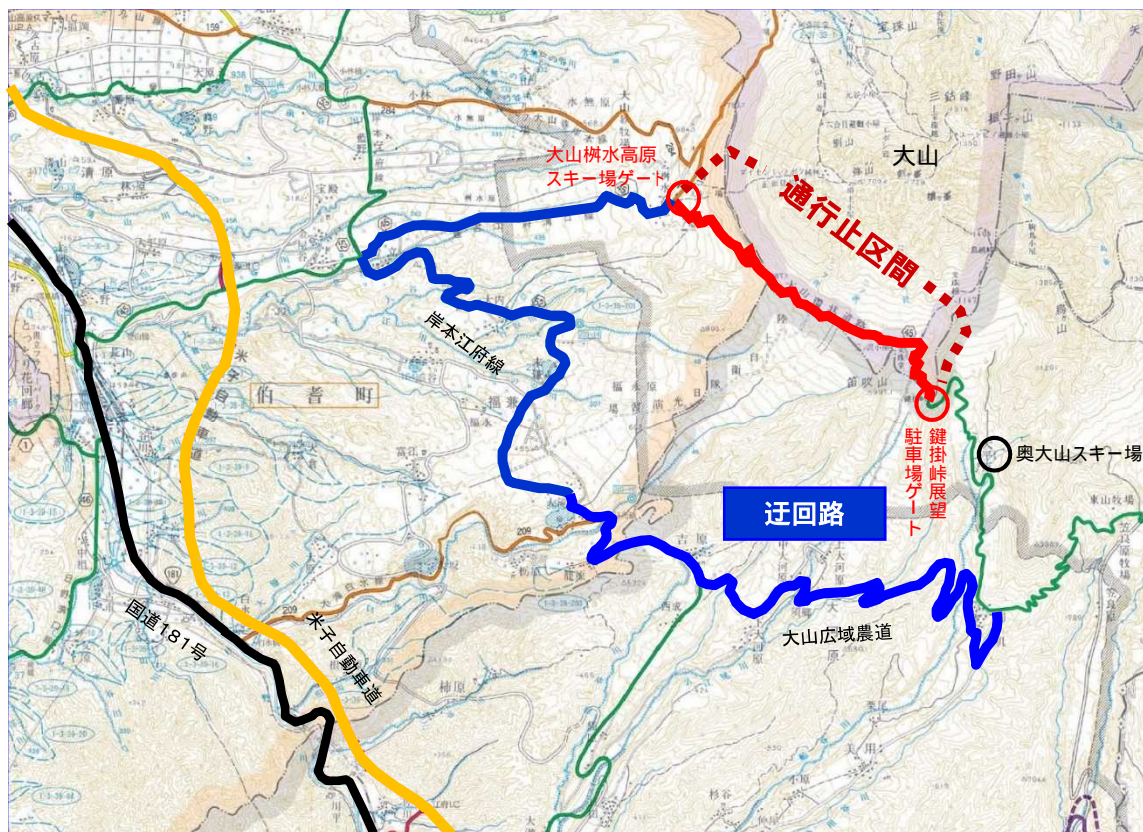

県道倉吉江府溝口線(桝水高原～鍵掛峠)

通行止(終日)のお知らせ

県道倉吉江府溝口線の道路工事に伴い、「大山桝水高原スキー場ゲート～鍵掛峠展望駐車場ゲート」の間が通行止めとなります。
工事期間中、大変ご不便をお掛けいたしますが、ご理解とご協力をお願いします。

なお、鍵掛峠展望駐車場に行くことはできますが、奥大山スキー場方面からのみとなります。

【通行止期間】

令和3年8月18日(水)～令和3年10月22日(金)

【迂回路】

問い合わせ先 鳥取県西部総合事務所米子県土整備局

道路都市課 TEL 0859-31-9731

0859-31-9669